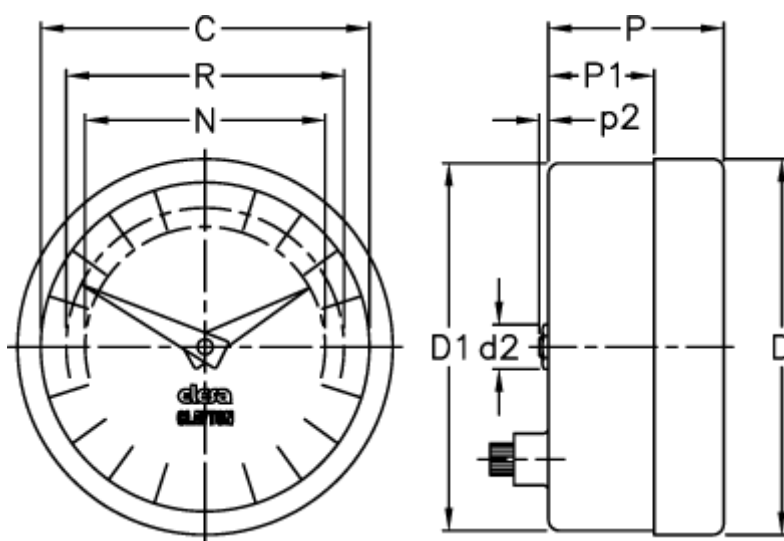

Varenummer: 2307024995
Beskrivelse: E+G Indikator
PA05-0004-S

Mål

C = 102

R = 89

D = 112.7

D1 = 111.0

d2 = 8

N = 76

P = 32

P1 = 18.8

p2 = 1.0